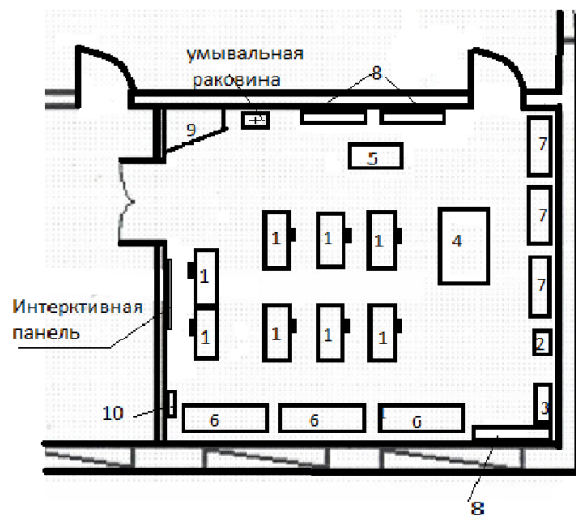

ОБОРУДОВАНИЕ МАСТЕРСКОЙ СТОЛЯРНОГО ДЕЛА

СТОЛЯРНАЯ мастерская

Цвет стен: две противоположные стены - белый, две - голубой
Пол: деревянный, цвет-желто-коричневый

1-Верстак столярный на сварном основании

3-Сверлильный станок